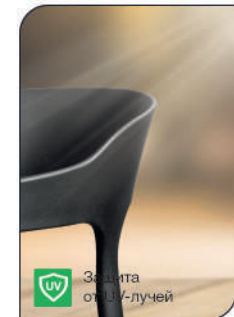

Защита от UV-лучей

Актуальная информация о наличии на сайте top-concept.ru

Есть 3D модель
 Примерьте к интерьеру