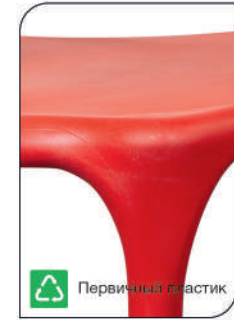

Top concept

КОЛЛЕКЦИЯ
LEO

КОЛЛЕКЦИЯ
LEO

Top concept LEO

- арт. **2001000000463**
наим. Стул Leo, первичный пластик белый
- арт. **2001000000470**
наим. Стул Leo, первичный пластик темно-серый
- арт. **2001000000487**
наим. Стул Leo, первичный пластик желтый
- арт. **2001000000500**
наим. Стул Leo, первичный пластик темно-красный
- арт. **2001000000517**
наим. Стул Leo, первичный пластик зеленая мята
- арт. **2001000000524**
наим. Стул Leo, первичный пластик голубой

Габариты упаковки, см: **86x53x63**
Вес, кг: **17,95**
Количество в упаковке, шт: **4**

Первичный пластик

Штабелируемый

Защита от UV-лучей

Актуальная информация о наличии на сайте top-concept.ru

Есть 3D модель
 Примерьте к интерьеру